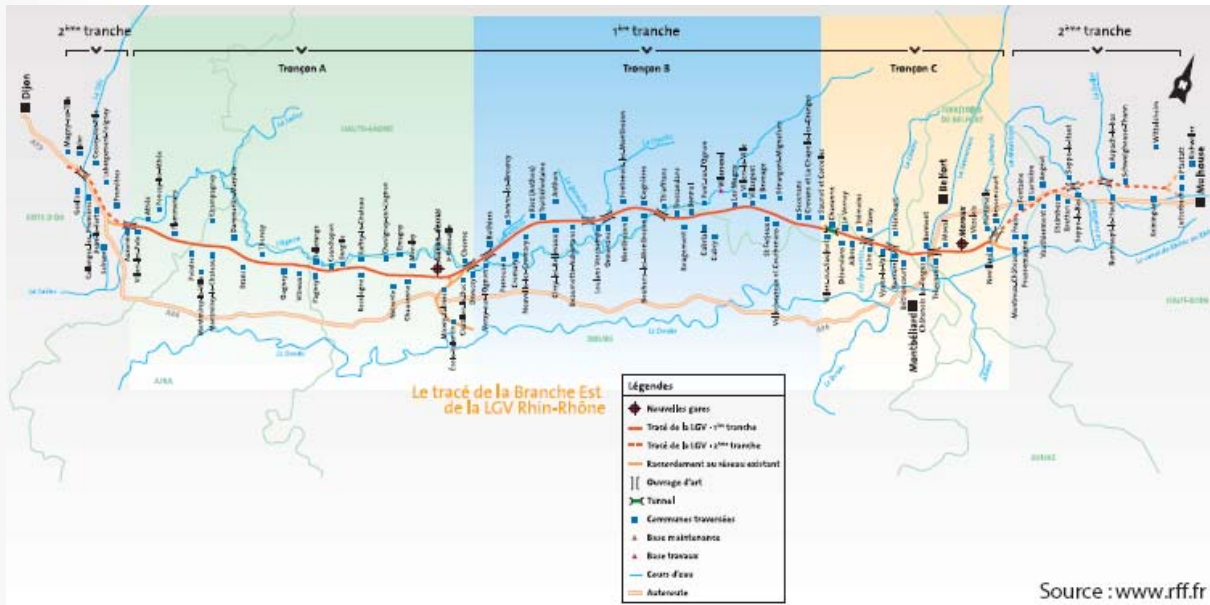

Territoire & prospective

L'agence de développement économique de la Haute Saône

Le diagnostic « La grande vitesse aux portes de la Haute-Saône : diagnostic et préconisations pour préparer la concertation locale », en 2008, a été une première pierre pour définir une stratégie globale de développement tenant compte à la fois de la proximité et de l'usage de l'infrastructure. Ce travail d'investigation a participé à la sensibilisation des dirigeants Haut-Saônois et de la population. Il a également permis d'établir une politique d'action commune sur le département qui s'est prolongée par la réalisation de « *schémas directeurs gares* » et la constitution de groupes de travail par territoire de projet.