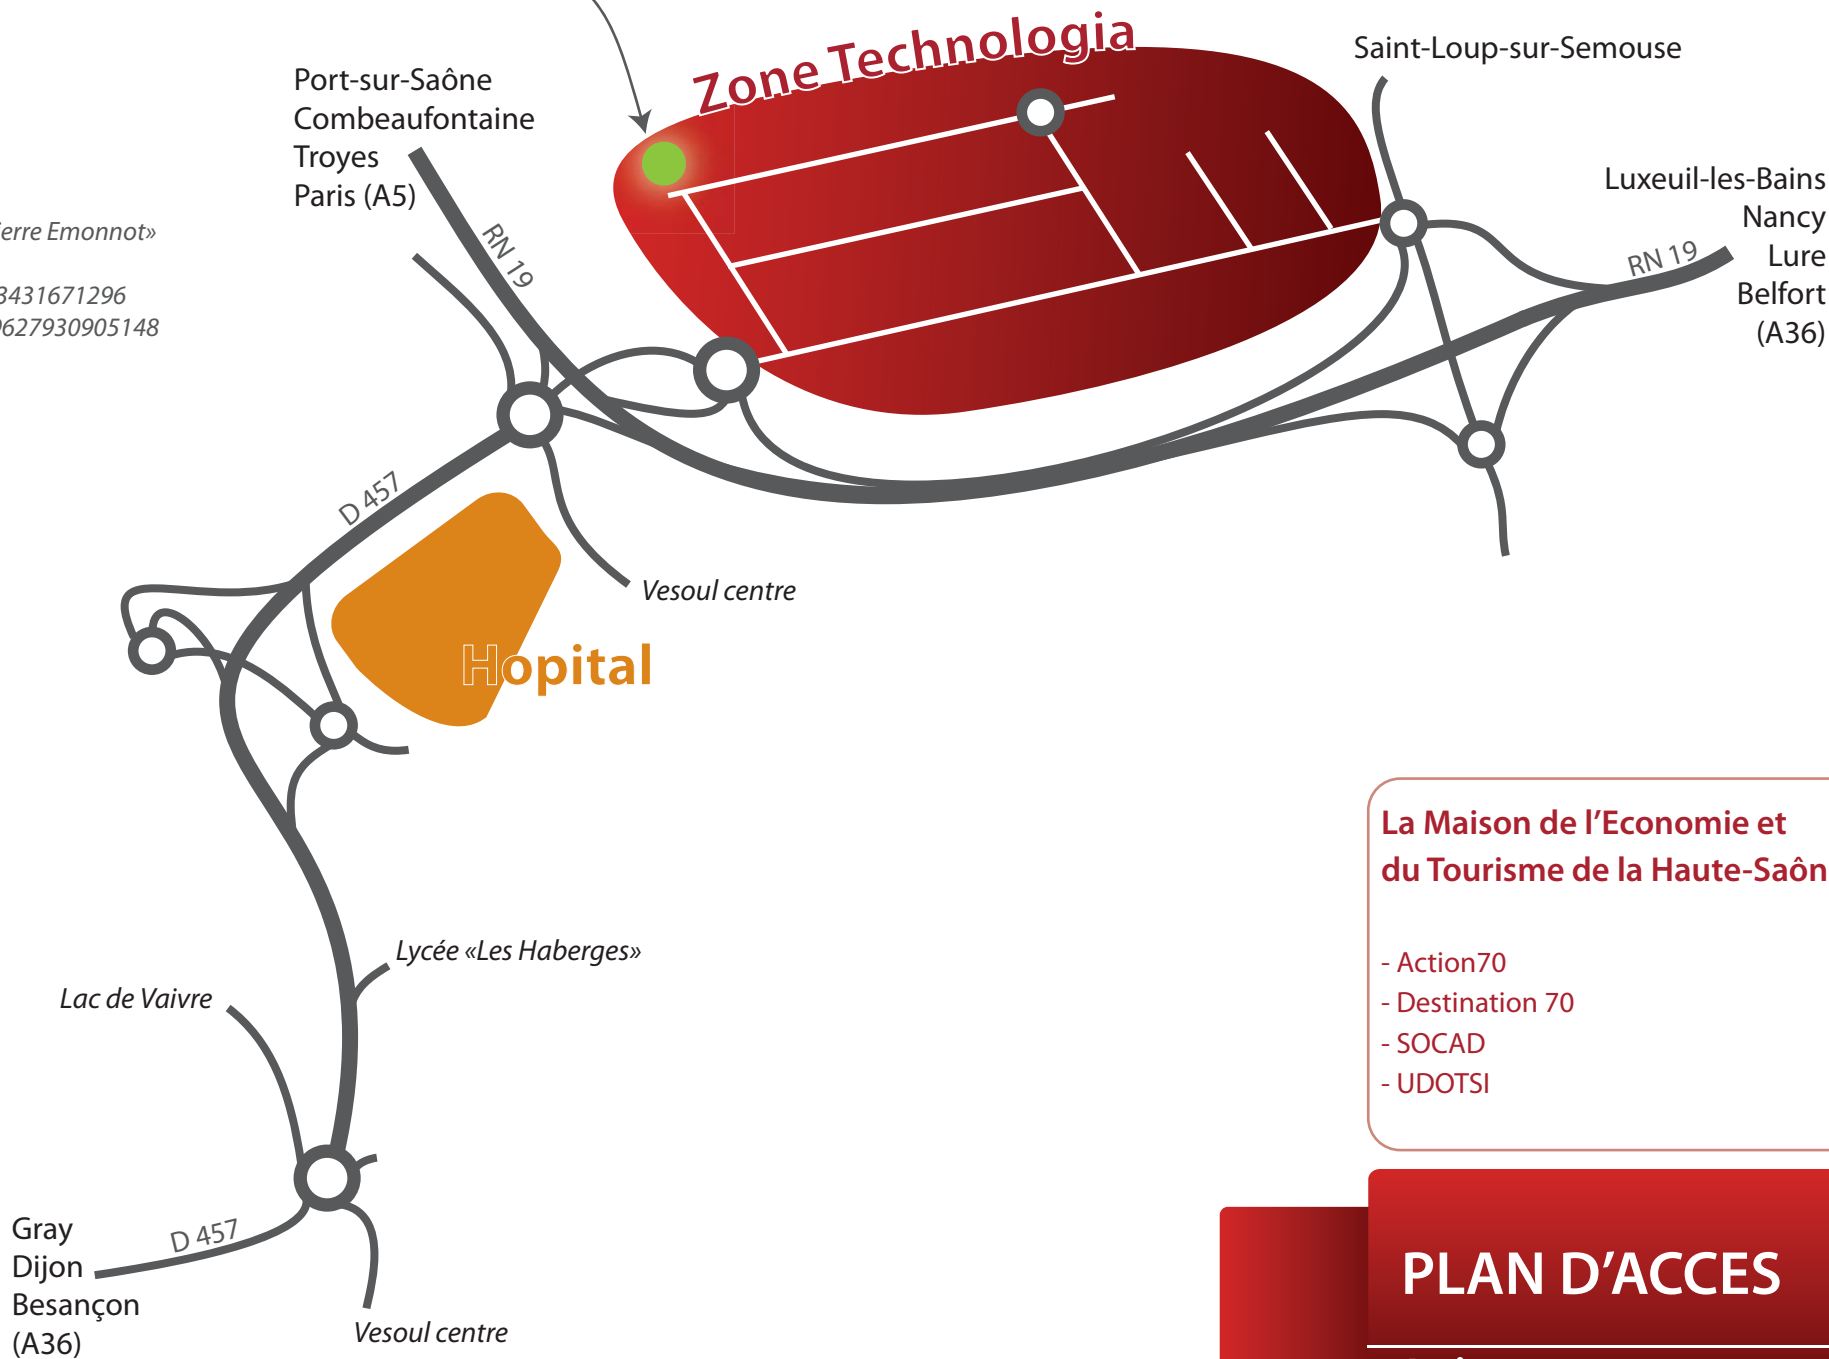

MAISON DE L'ECONOMIE ET DU TOURISME DE LA HAUTE-SAÔNE

VESOUL
Zone Technologia
Rue Max Devaux *
03.84.97.15.97

* Pour le GPS, entrer «rue Pierre Emonnot»
ou :
- latitude : 47.6433431671296
- longitude : 6.149627930905148

La Maison de l'Economie et du Tourisme de la Haute-Saône :

- Action70
- Destination 70
- SOCAD
- UDOTSI

PLAN D'ACCES

Action 70